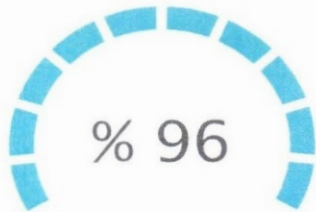

MOTOR PERFORMANS ÖLÇÜMLEMESİ

FABRİKASYON DEĞERİ

190 Hp

ÖLÇÜMLENEN DEĞER

183 Hp

HASAR KAYDI YOKTUR.